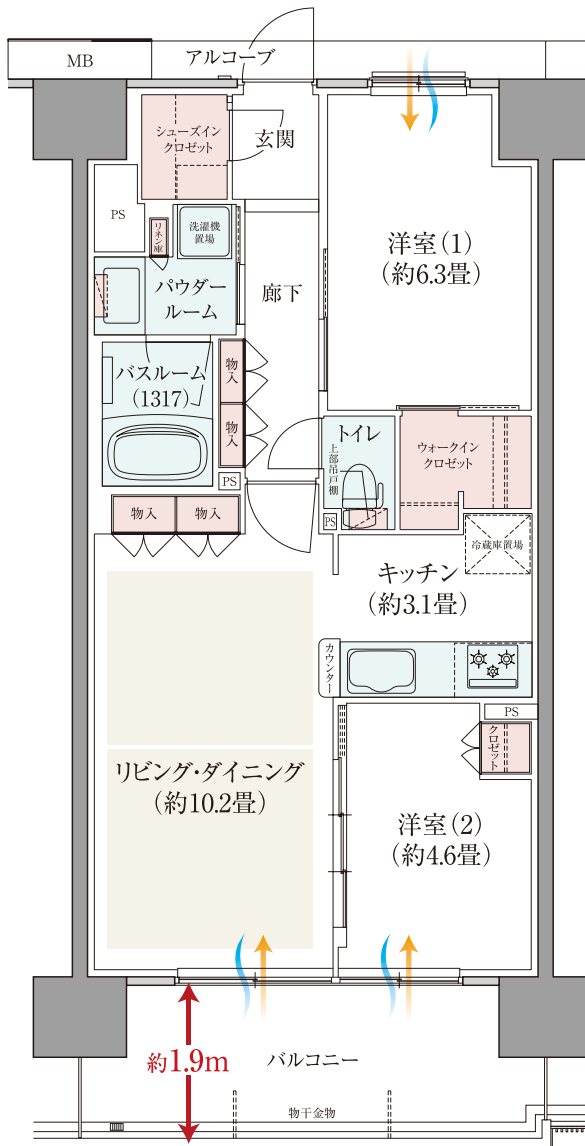

CENTRAL GATE RESIDENCE

セントラル ゲート レジデンス

F type

南向き住戸

2LDK

専有面積

58.30m²

(約17.63坪)

- バルコニー面積 / 10.45m²
- アルコーブ面積 / 2.32m²

シューズイン
クロゼット付

ウォークイン
クロゼット付

【凡例】 通風 採光 床暖房 収納 水廻り

お問い合わせ・資料請求は ☎ **0120-255-182** 営業時間 / 10:00~18:00
定休日 / 水曜日・第2火曜日 (祝日除く)