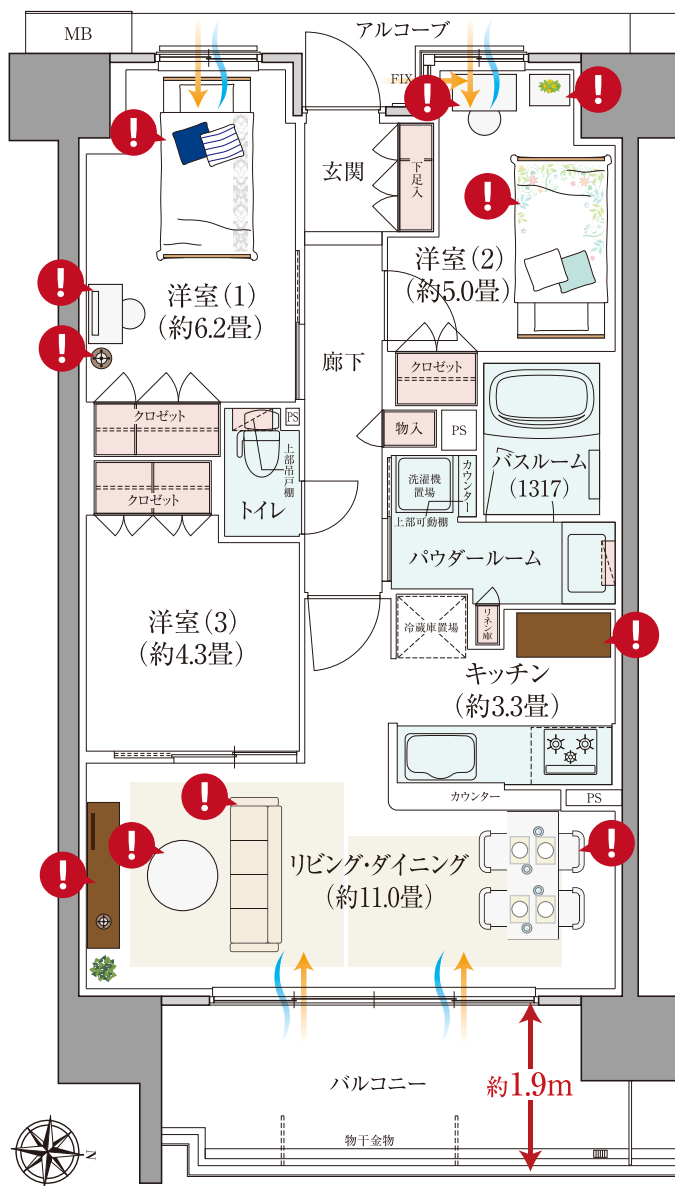

## 「フランフラン」コーディネート 家具付モデルルーム分譲

限定  
1邸

キッチン

洋室(2)

洋室(1)

リビング・ダイニング

### I type menu3

東向き角住戸

## 3LDK

専有面積

# 65.90m<sup>2</sup>

(約19.93坪)

□ バルコニー面積 / 10.08m<sup>2</sup>

□ アルコーブ面積 / 3.67m<sup>2</sup>

【凡例】

- 通風
- 採光
- 床暖房
- 収納
- 水廻り

！  
間取りに配置した家具が全部ついてきます。

※イラストのイメージです。大きさや形などは若干異なります。予めご了承ください。